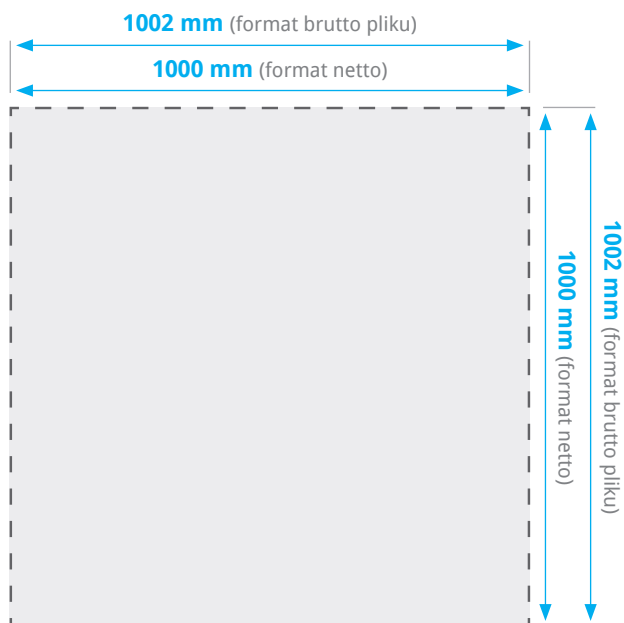

Instrukcja przygotowania pliku
FOLIA OWV 1000 X 1000 MM

Wymiary

Makiety

Pobierz makietę pliku, będzie pomocna w przygotowaniu projektu.